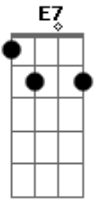

© ukulele-chords.com