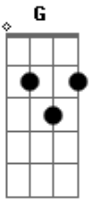

© ukulele-chords.com