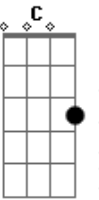

© ukulele-chords.com