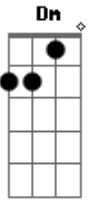

© ukulele-chords.com