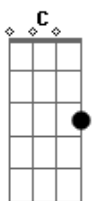

© ukulele-chords.com