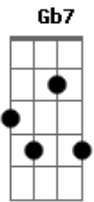

© ukulele-chords.com