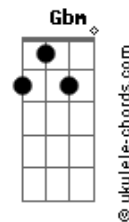

Fred e Fabrício - Flor de Plástico (part. Jorge e Mateus)

tom:

Intro: **Dbm** **Badd9** ^G **Gb** **Dbm**

[Primeira Parte]

Dbm
Fui só um troféu para você
A
Fingiu fazer por merecer
E
Uma flor era você
Badd9
A mais bela do buquê

[Segunda Parte]

Dbm
Palavras artificiais
A
Valores superficiais
E
Demorei para perceber
Badd9
A verdade sobre você

[Pré-Refrão]

A
E o amor desmanchou

Espalhou no chão
Dbm
Pedaços quebrados

Do meu coração
A **Gbm**
Nem espinho sobrou
Badd9
Sua cor desbotou flor

[Refrão]

Dbm
Olhando de longe é tão linda
Badd9
Mas me diz

Gb
Por que me encantou depois matou meu amor
Dbm **Badd9**
Bem me quer mal me quis

Acordes

Dbm
Com seu perfume você me enganou
Badd9
Foi tudo falso
Gb
Foi vista na primavera mas na verdade era
Dbm **Badd9**
Flor de plástico

[Pré-Refrão]

Dbm
E o amor desmanchou

Espalhou no chão

Pedaços quebrados do meu coração

A **Gbm**
Nem espinho sobrou
Badd9
Sua cor desbotou flor

[Refrão]

Dbm
Olhando de longe é tão linda
Badd9
Mas me diz

Gb
Por que me encantou depois matou meu amor
Dbm **Badd9**
Bem me quer mal me quis

Dbm
Com seu perfume você me enganou
Badd9
Foi tudo falso

Gb
Foi vista na primavera mas na verdade era
Dbm **Badd9**
Flor de plástico

[Refrão Final]

Gb
Foi vista na primavera mas na verdade era
Dbm
Flor de plástico

[Final] **Dbm**