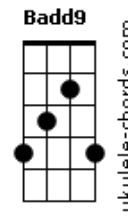

Fred e Fabrício - Flor de Plástico (part. Jorge e Mateus)

tom:

Intro: **Dbm** **Badd9** ^G **Gb** **Dbm**

[Primeira Parte]

Dbm
Fui só um troféu para você
A
Fingiu fazer por merecer
E
Uma flor era você
Badd9
A mais bela do buquê

[Segunda Parte]

Dbm
Palavras artificiais
A
Valores superficiais
E
Demorei para perceber
Badd9
A verdade sobre você

[Pré-Refrão]

A
E o amor desmanchou

Espalhou no chão
Dbm
Pedaços quebrados

Do meu coração
A **Gbm**
Nem espinho sobrou
Badd9
Sua cor desbotou flor

[Refrão]

Dbm
Olhando de longe é tão linda
Badd9
Mas me diz

Gb
Por que me encantou depois matou meu amor
Dbm **Badd9**
Bem me quer mal me quis

Acordes

Dbm
Com seu perfume você me enganou
Badd9
Foi tudo falso
Gb
Foi vista na primavera mas na verdade era
Dbm **Badd9**
Flor de plástico

[Pré-Refrão]

Dbm
E o amor desmanchou

Espalhou no chão

Pedaços quebrados do meu coração

A **Gbm**
Nem espinho sobrou
Badd9
Sua cor desbotou flor

[Refrão]

Dbm
Olhando de longe é tão linda
Badd9
Mas me diz

Gb
Por que me encantou depois matou meu amor
Dbm **Badd9**
Bem me quer mal me quis

Dbm
Com seu perfume você me enganou
Badd9
Foi tudo falso

Gb
Foi vista na primavera mas na verdade era
Dbm **Badd9**
Flor de plástico

[Refrão Final]

Gb
Foi vista na primavera mas na verdade era
Dbm
Flor de plástico

[Final] **Dbm**