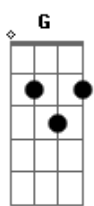

Fred e Fabrício - Surto de Raiva

tom: **Bb** (forma dos acordes no tom de **A**)
 Capotraste na 1ª casa
 Intro: **Bm7 A G**

[Primeira Parte]

D
 Foi no detalhe
Bm7
 De briga em briga
G **D**
 Nem vem falar que foi falta de tentativa

[Segunda Parte]

D
 Não sou covarde
Gbm7
 Isso é mentira
G **D** **A**
 Baixa essa voz que eu odeio baixaria

[Pré-Refrão]

Bm7
 Tô indo embora
A **D**
 E dessa vez, sem volta
Bm7 **A**
 Mas se quiser me convencer
G **A**
 A hora é agora

[Refrão]

D
 Pega esse ódio, essa fúria
 Aproveita esse surto de raiva
A **Bm7**
 Cai de boca na minha boca
 Faz amor comigo até de madrugada

Acordes

© ukulele-chords.com

© ukulele-chords.com

© ukulele-chords.com