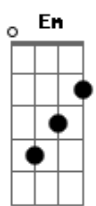

© ukulele-chords.com

G
Mostra o que eu tô perdendo

Terminando com você

A
Faz exatamente igual

Quando cê fez pra me prender

[Solo] **D A D Bm7 Em G A**

[Pré-Refrão]

Bm7
Tô indo embora
A **D** **A**
E dessa vez, sem volta
Bm7 **A**
Mas se quiser me convencer
G **A**
A hora é agora

[Refrão]

D
Pega esse ódio, essa fúria
Aproveita esse surto de raiva
Bm7
Cai de boca na minha boca
Faz amor comigo até de madrugada

G
Mostra o que eu tô perdendo

Terminando com você

A
Faz exatamente igual

D
Quando cê fez pra me prender

[Final] **G D**