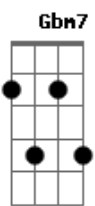

© ukulele-chords.com