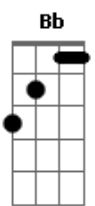

Fred e Fabrício - Surto de Raiva

tom: **Bb** (forma dos acordes no tom de **A**)
 Capotraste na 1ª casa
 Intro: **Bm7 A G**

[Primeira Parte]

D
 Foi no detalhe
Bm7
 De briga em briga
G **D**
 Nem vem falar que foi falta de tentativa

[Segunda Parte]

D
 Não sou covarde
Gbm7
 Isso é mentira
G **D** **A**
 Baixa essa voz que eu odeio baixaria

[Pré-Refrão]

Bm7
 Tô indo embora
A **D**
 E dessa vez, sem volta
Bm7 **A**
 Mas se quiser me convencer
G **A**
 A hora é agora

[Refrão]

D
 Pega esse ódio, essa fúria
 Aproveita esse surto de raiva
A **Bm7**
 Cai de boca na minha boca
 Faz amor comigo até de madrugada

Acordes

© ukulele-chords.com

© ukulele-chords.com

© ukulele-chords.com