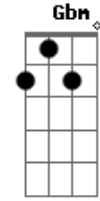

© ukulele-chords.com