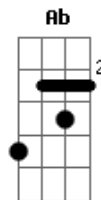

Fred Yack - Beijo Longo

tom: Ab (forma dos acordes no tom de G)
casa [Intro] Am C G D

Capotraste na 1ª

Em cima da cama A gente se pegou
C D
E bebeu e beijou

Am C
Que Boca é essa sua que que é isso gente
G
Preciso que essa noite só dure pra sempre
D
Tem algo diferente que leva pra lua

[Refrão]

[Pré-Refrão]

Am C G
Me apeguei e ela também se apegou
D

Am C
O gosto da cerveja é mais gostoso quando
G D
Ta tá no gostinho do seu beijo longo

Tudo encaixou

Am C G
E a noite inteirinha foi aquele amor
D Am

Am C
O gosto da cerveja é mais gostoso quando
G D
Ta tá no gostinho do seu beijo longo

Quando mais demora mais eu me apaixono
Am C G D

Am
Me Apeguei

Acordes

© ukulele-chords.com