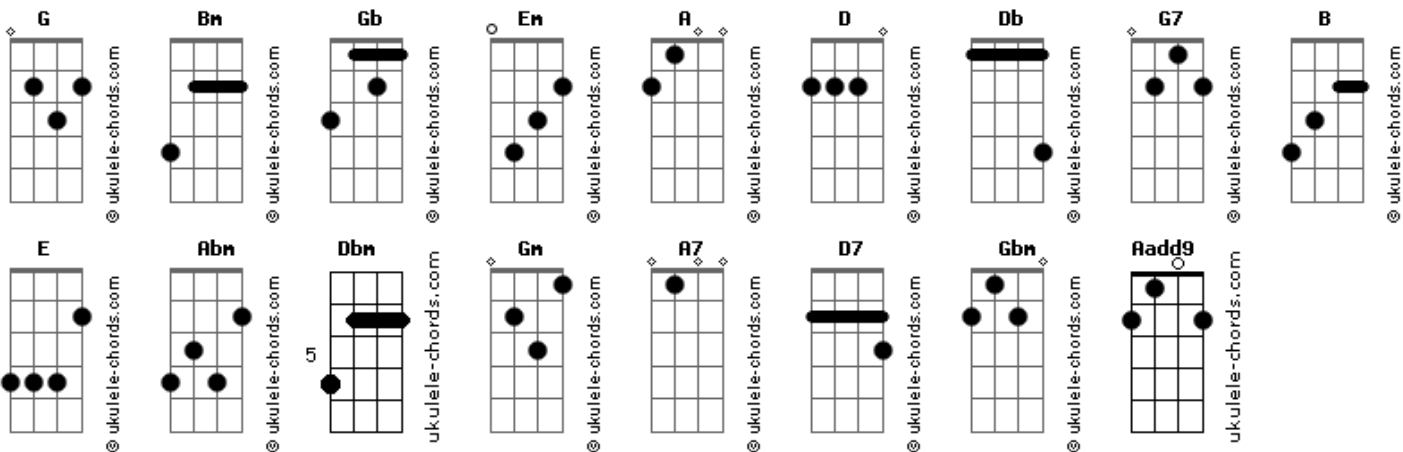

# Frei Florival - Vocaç o

tom:

Bm

Bm Gb Bm Em Gb Gb

O que motiva algu m de si mesmo se esquecer

Gb Bm Gb Bm A D

Doar sua vida e tempo em prol de uma voca o

A Gb Bm D G

A Gb Bm D

Seguir o seu chamado, agir como Jesus

G7 Em Db Gb

O que motiva algu m a carregar a pr pria cruz?

B E

A levar o amor onde o  dio est 

Gb B

A levar o perd o ao ofensor

## Acordes

B Em B Abm  
A desfazer a disc rdia levando a uni o  
Dbm E Gb Gb  
E a f  que supre a d vida no cora o?

D G  
A levar a verdade onde h  erro  
A Gm D  
A esperan a que elimina o desespero  
A D Gm D  
E a tristeza transformada em alegria  
Bm Em Em A  
Desfaz as trevas com a luz de um novo dia!