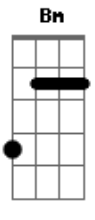

Frei Luiz Turra - A Hospitalidade de Marta e Maria

tom:

Intro: **Bm** **Bm** **G** **D**
Em **Em** **G** **D** **A**

[Primeira Parte]

Bm **A** **Em** **Bm**
 Estando a caminho, Jesus entrou
D **A** **Bb** **Bm**
 Num povoado e ali parou
D **A** **Bm** **D**
 Encontra hospedagem, Marta a servir
G **D** **A** **D**
 Santa amizade, porta a se abrir

[Refrão]

D **A** **Bm** **A** **G** **A**
 Marta, Marta, é muita inquietação!
Em **Em** **A** **Bb** **Bm**
 Simples, simples, feliz é a refeição
G **Gbm** **G** **Ab** **A**
 Maria, a melhor parte soube escolher!
Bm **E** **A** **D**
 Não será tirada, vai permanecer!

[Segunda Parte]

Bm **A** **Em** **Bm**
 Atenta, Maria aos pés sentou
D **A** **Bb** **Bm**
 Ouve a Palavra, Jesus falou
D **A** **Bm** **D**
 E Marta ocupada, foi reclamar

Acordes

© ukulele-chords.com

© ukulele-chords.com

[Terceira Parte]

Bm **A** **Em** **Bm**
 Betânia é acolhida, é compaixão
D **A** **Bb** **Bm**
 Marta e Maria a nós dirão
D **A** **Bm** **D**
 O quanto é importante bem receber
G **D** **A** **D**
 Mestre nos fala! Bom é entender