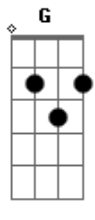

Frei Luiz Turra - A Hospitalidade de Marta e Maria

tom:

Intro: **Bm** **Bm** **G** **D**
Em **Em** **G** **D** **A**

[Primeira Parte]

Bm **A** **Em** **Bm**
 Estando a caminho, Jesus entrou
D **A** **Bb** **Bm**
 Num povoado e ali parou
D **A** **Bm** **D**
 Encontra hospedagem, Marta a servir
G **D** **A** **D**
 Santa amizade, porta a se abrir

[Refrão]

D **A** **Bm** **A** **G** **A**
 Marta, Marta, é muita inquietação!
Em **Em** **A** **Bb** **Bm**
 Simples, simples, feliz é a refeição
G **Gbm** **G** **Ab** **A**
 Maria, a melhor parte soube escolher!
Bm **E** **A** **D**
 Não será tirada, vai permanecer!

[Segunda Parte]

Bm **A** **Em** **Bm**
 Atenta, Maria aos pés sentou
D **A** **Bb** **Bm**
 Ouve a Palavra, Jesus falou
D **A** **Bm** **D**
 E Marta ocupada, foi reclamar

Acordes

© ukulele-chords.com

© ukulele-chords.com

[Terceira Parte]

Bm **A** **Em** **Bm**
 Betânia é acolhida, é compaixão
D **A** **Bb** **Bm**
 Marta e Maria a nós dirão
D **A** **Bm** **D**
 O quanto é importante bem receber
G **D** **A** **D**
 Mestre nos fala! Bom é entender