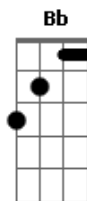

© ukulele-chords.com