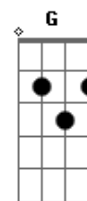

© ukulele-chords.com