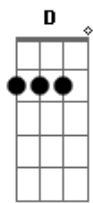

Frozen - Uma Aventura Congelante - Com o Tempo

tom: **Ab** (forma dos acordes no tom de **G**)
Capostrate na 1ª casa

G **D2** **Em7** **D2**
Todo mundo diz que com o tempo
Am **Am7** **D2**
Vai ser bem mais fácil de encarar
Db **C**
Quando eu for mais velho eu vou
Bm **A**
Perceber o que passou
D **A** **D7**
E essas coisas não vão mais me assustar

G **D2** **Em7** **D2**
Vou ter mais coragem com o tempo
Am **Am7** **D2**
E o escuro não vai mais me agitar
Db **C**
Todo mundo sempre diz
Bm **A**
Que são medos infantis
D **A** **D7**
Enquanto isso eu tenho que esperar

Acordes

© ukulele-chords.com