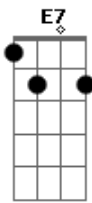

© ukulele-chords.com

© ukulele-chords.com

© ukulele-chords.com

© ukulele-chords.com

© ukulele-chords.com

© ukulele-chords.com

Com licença!

**G** **D** **Em7**  
 Os adultos se adaptam  
**Am7** **D7** **C**  
 E pra eles tudo é normal  
**G** **D2** **Em7**  
 Vou evoluir, nada mais vai me atingir  
**Am** **A** **D7**  
 Nem um ser terrível com um jeito muito mal

**G** **D2** **Em7** **D2**  
 Sim! Vai ficar mais fácil com o tempo  
**Am** **Am7** **D2**  
 Não vou mais sentir vontade de chorar  
**Db** **C**  
 Sei que isso é sonho meu  
**Bm7** **E7**  
 Vai chegar meu apogeu