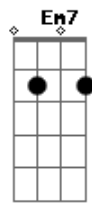

© ukulele-chords.com