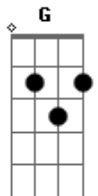

Fruto Del Madero - Historia de Amor

tom:
D

Intro: G D A
G D A

D A
Hay una historia basada
Bm7 D G
En un amor incondicional

D A
Generoso y completo
Bm7
Desinteresado
G
No quiere nada a cambio

Em7 D A
Un amor que amó tanto
Em7
Que se entregó
D A
Dio su sangre por ti
Em7 D A
Que al abrirle la puerta
Em7 D A
Vio tu miseria y no te abandonó

D A
Es la historia de un Dios
Bm7
Que quiso entender
A G
Tus sufrimientos
D A
El bajó de los cielos
Bm7
Para demostrarte
A G
Que sufrir te lleva al cielo

Em7 D A
Un amor que amó tanto
Em7
Que se entregó
D A
Dio su sangre por ti
Em7 D A
Que al abrirle la puerta
Em7 D A
Vio tu miseria y no te abandonó

Bm7 A G
Y... Todo estará bien
D Em7
Si miras al cielo
A
Y te dejas mover

Bm7 A G
Y... No queda lugar
D Em7
Para detenerse a pensar
A
Solo empieza a confiar

D
Es Jesús que te ama
A
Y la Virgen que clama
Bm7 G
Tu nombre y todas tus heridas
D
No tengas miedo a decirle
Am7 D
A Jesús que estás triste
G Gm
Y necesitas un poco de ayuda

D A
Hay una historia basada
Bm7 D G
En un amor incondicional

Acordes

© ukulele-chords.com

© ukulele-chords.com

© ukulele-chords.com

© ukulele-chords.com

© ukulele-chords.com

© ukulele-chords.com