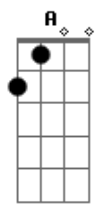

Fundo de Quintal - Capa de Revista

Tom: F

F C7 F C7
 Lá vai a donzela.....Quem diz é a mãe dela
 Gm7 D7 Gm7 D7
 Rezar na capela Nunca vi tão bela
 Gm7 D7 Gm7 C7 F
 Aqui na favela..... Ela é a nova sensação
 C7 F C7
 De fato a gatinha É uma gracinha
 Gm7 D7 Gm7 D7
 Se um dia for minha Eu boto na linha
 Gm7 D7 Gm7 C7 F
 Vai ser a rainha A dona do meu barracão
 Gm7 C7 Am7
 ClareouJá tem gente na janela

D7 Gm C7 F
 Esperando a danadinha Sair lá da casa dela
 Dm Gm7 C7 F
 Já foi capa de revista..... Desfilou na passarela
 Dm Gm7 C7 F
 Sonha tanto em ser atriz De cinema ou de novela
 Dm Gm7 C7 F
 D7
 Convidei, ela não foi No meu jantar à luz de vela
 Gm7 C7 F Dm Gm7 C7 F
 Dm
 Ma..... ra.....vilhosa , poré.....m, den.....gosa

 Gm7 C7 Eb7 D7 Gm7 C7 F
 Ninguém..... provou..... do seu..... amor

Acordes

© ukulele-chords.com

© ukulele-chords.com

© ukulele-chords.com

© ukulele-chords.com

© ukulele-chords.com

© ukulele-chords.com