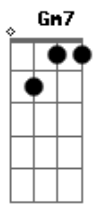

Fundo de Quintal - Capa de Revista

Tom: F

F C7 F C7
 Lá vai a donzela.....Quem diz é a mãe dela
 Gm7 D7 Gm7 D7
 Rezar na capela Nunca vi tão bela
 Gm7 D7 Gm7 C7 F
 Aqui na favela..... Ela é a nova sensação
 C7 F C7
 De fato a gatinha É uma gracinha
 Gm7 D7 Gm7 D7
 Se um dia for minha Eu boto na linha
 Gm7 D7 Gm7 C7 F
 Vai ser a rainha A dona do meu barracão
 Gm7 C7 Am7
 ClareouJá tem gente na janela

D7 Gm C7 F
 Esperando a danadinha Sair lá da casa dela
 Dm Gm7 C7 F
 Já foi capa de revista..... Desfilou na passarela
 Dm Gm7 C7 F
 Sonha tanto em ser atriz De cinema ou de novela
 Dm Gm7 C7 F
 D7
 Convidei, ela não foi No meu jantar à luz de vela
 Gm7 C7 F Dm Gm7 C7 F
 Dm
 Ma..... ra.....vilhosa , poré.....m, den.....gosa

 Gm7 C7 Eb7 D7 Gm7 C7 F
 Ninguém..... provou..... do seu..... amor

Acordes

© ukulele-chords.com

© ukulele-chords.com

© ukulele-chords.com

© ukulele-chords.com

© ukulele-chords.com

© ukulele-chords.com