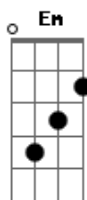

© ukulele-chords.com