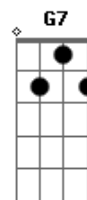

© ukulele-chords.com