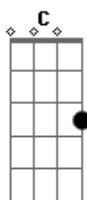

Fundo de Quintal - Verdadeira Chama

Tom: C

Intro: **C** **Em** **C** **A7** **Dm** **G7** **C** **A7**
C **A7** **Dm** **G7**

E digue digue di deo oba

E digue digue di deo oba

E digue digue di deo oba

Lê, Lê, Lê, Lê, Lê, Lê, Lê, Lê, oba

Quem ama, lá, laia

Enobrece e alastra a verdadeira chama lá laia

Nunca quebra a corrente somente encanta

Cantando poesia em preces de amor ô ô

Quem chora la, la ia

Por seu amor perdido

E digue digue di deo oba...

Não sabe a hora la, laia

Que terá o sorriso de volta e implora

De joelho o perdão e se rende de pra dor

Meu samba

Tem quem ama, quem chora

E um nobre enredo

Transmito pra massa e pro mundo inteiro

Faz pulsar a raiz em nosso coração

O samba

Que escreve a tristeza com muita alegria

No seu mais lindo verso que no dia a dia

Faz o povo sorrir e cantar o refrão

E digue digue di deo oba...

Acordes