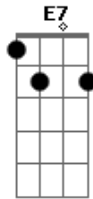

© ukulele-chords.com