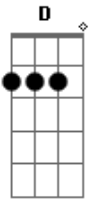

© ukulele-chords.com