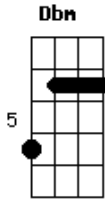

© ukulele-chords.com