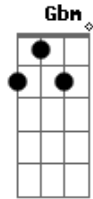

Futurível - Pode Rir

tom:

Intro: D Dbm Bm A

D Dbm
Até parece que já vi você
Bm A
Em outra vida, amor

D Dbm Bm
Sinto intimidade pra te
A
Chamar de amor

D Dbm
Pode rir
Bm A
Seu sorriso me contemplou
D Dbm Bm
Sua maturidade, mar interior
A
Me completou

(Dbm Bm E7 A)

Acordes

© ukulele-chords.com

© ukulele-chords.com

© ukulele-chords.com

© ukulele-chords.com

© ukulele-chords.com

© ukulele-chords.com