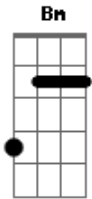

Futurível - Pode Rir

tom:

Intro: D Dbm Bm A

D Dbm
Até parece que já vi você
Bm A
Em outra vida, amor

D Dbm Bm
Sinto intimidade pra te
A
Chamar de amor

D Dbm
Pode rir
Bm A
Seu sorriso me contemplou
D Dbm Bm
Sua maturidade, mar interior
A
Me completou

D Dbm
Think about it
Bm A
About it
D Dbm
Think about it
Bm A
About it

D Dbm
Até parece que já vi você
Bm A
Em outra vida amor

D Dbm Bm A
Sinto intimidade, amor

D Dbm
Pode rir
Bm A
Seu sorriso me contemplou
D Dbm
Sua maturidade
Bm A
O seu amor

(Dbm Bm E7 A)

Acordes

© ukulele-chords.com

© ukulele-chords.com

© ukulele-chords.com

© ukulele-chords.com

© ukulele-chords.com

© ukulele-chords.com