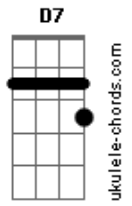

© ukulele-chords.com