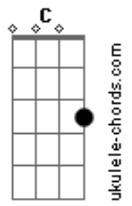

© ukulele-chords.com