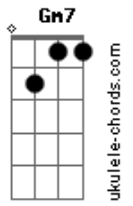

© ukulele-chords.com