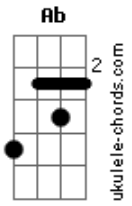

© ukulele-chords.com