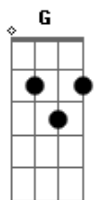

D Bm  
Acordei cedo demais  
G D Bm G  
Pra ver o dia no primeiro horário

## Acordes

© ukulele-chords.com

© ukulele-chords.com

© ukulele-chords.com

© ukulele-chords.com

© ukulele-chords.com

D Bm G  
O mesmo sol que tá aqui, é o que vai te aquecer  
D Bm G  
A gente nunca vai se esquecer