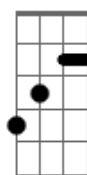

© ukulele-chords.com

B