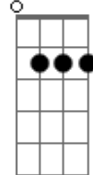

Gabriel Cantini - O Bicho Pega

Tom: E

Intro: E - G7M - B7M - F#M - B - E - G7M - A7M

B7M
Cheguei.

Olhei.

Te vi.

C#M7
Tentei fugir pra não lembrar do que eu nunca esqueci.

B7M
Você notou

C#M7
E tudo o que a gente sabe amor é que nada acabou.

E **Em** **B7M** **B7**
Eu tenho um problema e você é a solução pro meu refrão!

E **Em**
Se eu fico o bicho pega

B7M **F#M** **B7**
Se eu vou embora em meia hora eu quero ta na sua janela

E
Se eu fico então

Em **B7M - F#M - B7**
Me pega me pega me pega

Acordes

G7M