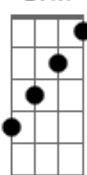

Gabriel Cantini - O Bicho Pega

Tom: E

Intro: E - G7M - B7M - F#M - B - E - G7M - A7M

B7M
Cheguei.

Olhei.

Te vi.

C#M7
Tentei fugir pra não lembrar do que eu nunca esqueci.

B7M
Você notou

C#M7
E tudo o que a gente sabe amor é que nada acabou.

E **Em** **B7M** **B7**
Eu tenho um problema e você é a solução pro meu refrão!

E **Em**
Se eu fico o bicho pega

B7M **F#M** **B7**
Se eu vou embora em meia hora eu quero ta na sua janela

E
Se eu fico então

Em **B7M - F#M - B7**
Me pega me pega me pega

Acordes

G7M

© ukulele-chords.com

B7M

© ukulele-chords.com

A7M