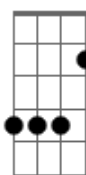

© ukulele-chords.com

E