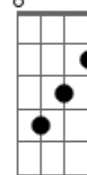

Gabriel Cantini - O Bicho Pega

Tom: E

Intro: E - G7M - B7M - F#M - B - E - G7M - A7M

B7M
Cheguei.

Olhei.

Te vi.

C#M7
Tentei fugir pra não lembrar do que eu nunca esqueci.

B7M
Você notou

C#M7
E tudo o que a gente sabe amor é que nada acabou.

E **Em** **B7M** **B7**
Eu tenho um problema e você é a solução pro meu refrão!

E **Em**
Se eu fico o bicho pega

B7M **F#M** **B7**
Se eu vou embora em meia hora eu quero ta na sua janela

© ukulele-chords.com

E

© ukulele-chords.com

B

© ukulele-chords.com

Em

© ukulele-chords.com

B7