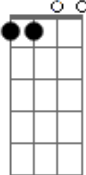

Gabriel Cantini - O Bicho Pega

Tom: E

Intro: E - G7M - B7M - F#M - B - E - G7M - A7M

B7M
Cheguei.

Olhei.

Te vi.

C#M7
Tentei fugir pra não lembrar do que eu nunca esqueci.

B7M
Você notou

C#M7
E tudo o que a gente sabe amor é que nada acabou.

E **Em** **B7M** **B7**
Eu tenho um problema e você é a solução pro meu refrão!

E **Em**
Se eu fico o bicho pega

B7M **F#M** **B7**
Se eu vou embora em meia hora eu quero ta na sua janela

E
Se eu fico então

Em **B7M - F#M - B7**
Me pega me pega me pega

Acordes

G7M

© ukulele-chords.com

B7M

© ukulele-chords.com

A7M