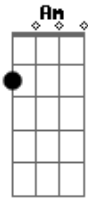

© ukulele-chords.com