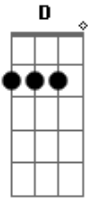

© ukulele-chords.com