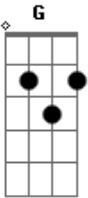

Gabriel de Oliveira Mathias - O Mundo Inteiro Nas Mãos

tom: D

Intro: D Am G D Am C

D Am G D Pare pra pensar Qual é seu caminho?
D Am G D 0 que você plantou? Por que está sozinho?

Dadd9 Am G D Olhe para trás Qual é o seu destino?
D G Cadd9 D Escreva sua história, mas

Gb G Am G Veja o que vai fazer Veja o que vai viver
Gb G C Bm Gb Em Seu tempo pode acabar Sem nada pra você levar

(D Am G D Am C)

Acordes

© ukulele-chords.com