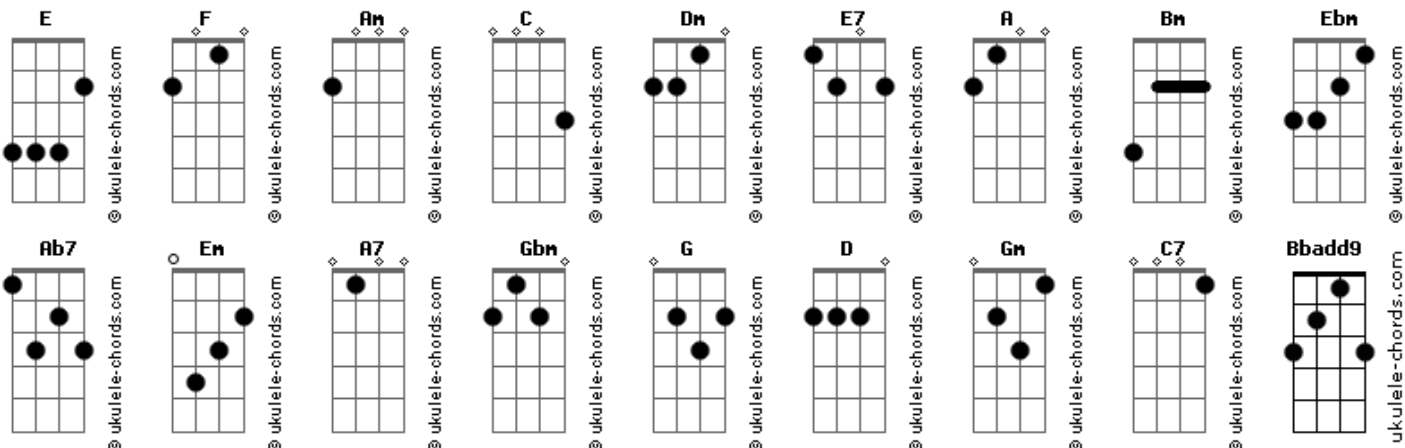

Gabriel Diniz - Preciso Ser Amado

F tom:

[Primeira Parte]

F Am
 Não preciso de Amor
 Bbadd9 F
 Eu preciso é ser Amado
 C Dm Am
 O que eu quero é ter alguém
 Bbadd9
 Que me queira amar também
 F C
 E fique do meu lado
 F Am
 O que eu quero é muito mais
 Bbadd9 F
 Do que andar pelas calçadas
 C Dm Am
 A procura de um olhar
 Bbadd9
 De um corpo pra sonhar
 Cadd9 F
 De uma nova namorada

[Pré-Refrão]

E7 A Bm
 Quero além dos horizontes
 E A
 Mais que uma madrugada
 Ebm Ab7 Dbadd9
 Sol que nasce atrás dos montes
 Ebm Ab7 Dbadd9 Em A7
 Não clareia a minha estrada

[Refrão]

Dadd9 A
 Eu não faço amor por fazer
 Bm Gbm
 Tem que ser muito mais que prazer
 G D
 Tem que ser todo dia
 Bm E E A
 A grande magia de amar é viver
 D A
 Eu não faço amor por fazer
 Bm Gbm
 Tem que ser muito mais que prazer
 G D
 Tem que ser todo dia
 Bm E A D
 Sem cama vazia no amanhecer

Acordes

(Gm C7)

[Solo] F C Dm Am
 Bbadd9 F Dm
 G C F

[Segunda Parte]

C F Am
 Não preciso de Amor
 Bbadd9 F
 Eu preciso é ser Amado
 C Dm Am
 O que eu quero é ter alguém
 Bbadd9
 Que me queira amar também
 F C
 E fique do meu lado
 F Am
 O que eu quero é muito mais
 Bbadd9 F
 Do que andar pelas calçadas
 C Dm Am
 A procura de um olhar
 Bbadd9
 De um corpo pra sonhar
 Cadd9 F
 De uma nova namorada

[Pré-Refrão]

E7 A Bm
 Quero além dos horizontes
 E A
 Mais que uma madrugada
 Ebm Ab7 Dbadd9
 Sol que nasce atrás dos montes
 Ebm Ab7 Dbadd9 Em A7
 Não clareia a minha estrada

[Refrão]

Dadd9 A
 Eu não faço amor por fazer
 Bm Gbm
 Tem que ser muito mais que prazer
 G D
 Tem que ser todo dia
 Bm E E A
 Sem cama vazia, me amar é viver
 D A
 Eu não faço amor por fazer
 Bm Gbm
 Tem que ser muito mais que prazer
 G D
 Tem que ser todo dia
 Bm E A G Gm D
 A grande magia de amar é viver. É viver