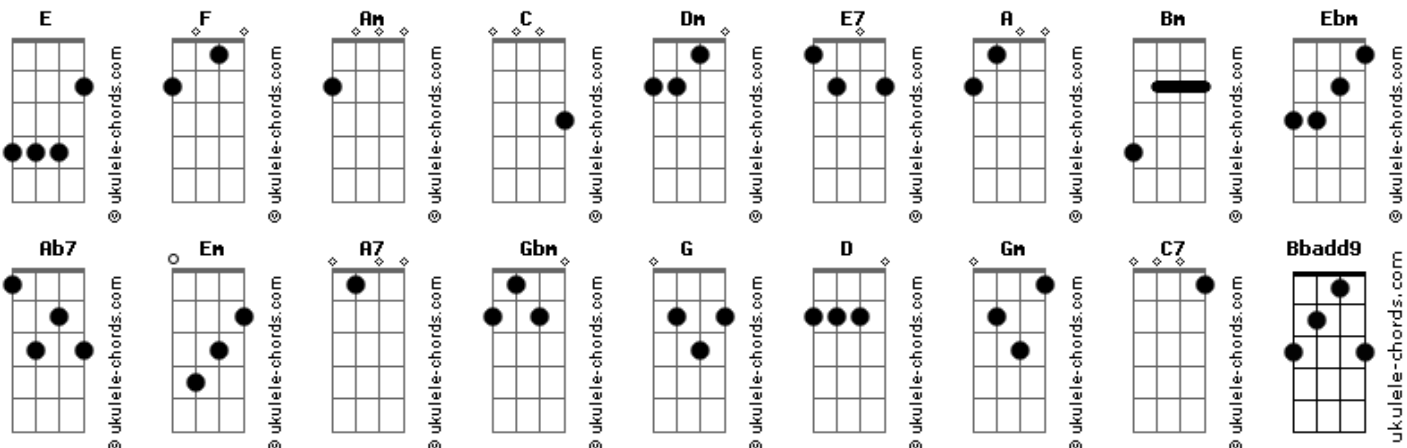

Gabriel Diniz - Preciso Ser Amado

F tom:

[Primeira Parte]

F Am
 Não preciso de Amor
 Bbadd9 F
 Eu preciso é ser Amado
 C Dm Am
 O que eu quero é ter alguém
 Bbadd9
 Que me queira amar também
 F C
 E fique do meu lado
 F Am
 O que eu quero é muito mais
 Bbadd9 F
 Do que andar pelas calçadas
 C Dm Am
 A procura de um olhar
 Bbadd9
 De um corpo pra sonhar
 Cadd9 F
 De uma nova namorada

[Pré-Refrão]

E7 A Bm
 Quero além dos horizontes
 E A
 Mais que uma madrugada
 Ebm Ab7 Dbadd9
 Sol que nasce atrás dos montes
 Ebm Ab7 Dbadd9 Em A7
 Não clareia a minha estrada

[Refrão]

Dadd9 A
 Eu não faço amor por fazer
 Bm Gbm
 Tem que ser muito mais que prazer
 G D
 Tem que ser todo dia
 Bm E E A
 A grande magia de amar é viver
 D A
 Eu não faço amor por fazer
 Bm Gbm
 Tem que ser muito mais que prazer
 G D
 Tem que ser todo dia
 Bm E A D
 Sem cama vazia no amanhecer

Acordes

(Gm C7)

[Solo] F C Dm Am
 Bbadd9 F Dm
 G C F

[Segunda Parte]

C F Am
 Não preciso de Amor
 Bbadd9 F
 Eu preciso é ser Amado
 C Dm Am
 O que eu quero é ter alguém
 Bbadd9
 Que me queira amar também
 F C
 E fique do meu lado
 F Am
 O que eu quero é muito mais
 Bbadd9 F
 Do que andar pelas calçadas
 C Dm Am
 A procura de um olhar
 Bbadd9
 De um corpo pra sonhar
 Cadd9 F
 De uma nova namorada

[Pré-Refrão]

E7 A Bm
 Quero além dos horizontes
 E A
 Mais que uma madrugada
 Ebm Ab7 Dbadd9
 Sol que nasce atrás dos montes
 Ebm Ab7 Dbadd9 Em A7
 Não clareia a minha estrada

[Refrão]

Dadd9 A
 Eu não faço amor por fazer
 Bm Gbm
 Tem que ser muito mais que prazer
 G D
 Tem que ser todo dia
 Bm E E A
 Sem cama vazia, me amar é viver
 D A
 Eu não faço amor por fazer
 Bm Gbm
 Tem que ser muito mais que prazer
 G D
 Tem que ser todo dia
 Bm E A G Gm D
 A grande magia de amar é viver. É viver