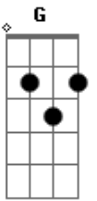

Gabriel Moraes - Discagem Rápida

tom:

Intro: **D**

D
 Não tá funcionando ler as cartas do tarô
Gbm
 A cigana não consegue ler a sua mão
Bm **Em**
 Não encontra alguém fale o idioma do seu coração carente
G
 Tá cansada, né
D
 Tá difícil, tá
Bm **A**
 Quando pensa que esqueceu Acabou de se lembrar
G
 Tá doendo, né
D
 Insuportável, tá
Bm
 O difícil é que esse amor
A
 Vai fazer você lembrar

[Refrão]

Em
 Sempre vai ter recaída
G
 Uma foto já abre a ferida
D
 Se meu contato apagar
A
 Discagem rápida vai te entregar
Em
 Sempre vai ter recaída
G
 Uma foto já abre a ferida
D
 Se meu contato apagar
A
 Discagem rápida vai me ligar
Em
 Vai me ligar

G
 Se meu contato apagar
D **A**
 Discagem rápida vai me ligar
Em
 Vai me ligar

Acordes

© ukulele-chords.com

© ukulele-chords.com

© ukulele-chords.com

© ukulele-chords.com

© ukulele-chords.com

© ukulele-chords.com