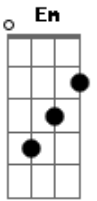

Gabriel Moraes - Discagem Rápida

tom:

Intro: **D**

D
 Não tá funcionando ler as cartas do tarô
Gbm
 A cigana não consegue ler a sua mão
Bm **Em**
 Não encontra alguém fale o idioma do seu coração carente
G
 Tá cansada, né
D
 Tá difícil, tá
Bm **A**
 Quando pensa que esqueceu Acabou de se lembrar
G
 Tá doendo, né
D
 Insuportável, tá
Bm
 O difícil é que esse amor
A
 Vai fazer você lembrar

[Refrão]

Em
 Sempre vai ter recaída
G
 Uma foto já abre a ferida
D
 Se meu contato apagar
A
 Discagem rápida vai te entregar
Em
 Sempre vai ter recaída
G
 Uma foto já abre a ferida
D
 Se meu contato apagar
A
 Discagem rápida vai me ligar
Em
 Vai me ligar

G
 Se meu contato apagar
D **A**
 Discagem rápida vai me ligar
Em
 Vai me ligar

Acordes

© ukulele-chords.com

© ukulele-chords.com

© ukulele-chords.com

© ukulele-chords.com

© ukulele-chords.com

© ukulele-chords.com