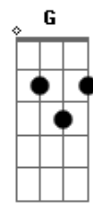

© ukulele-chords.com