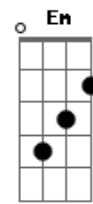

© ukulele-chords.com