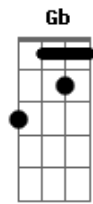

© ukulele-chords.com