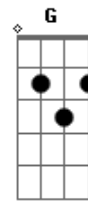

© ukulele-chords.com