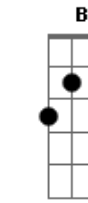

© ukulele-chords.com