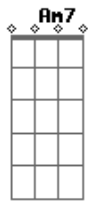

© ukulele-chords.com