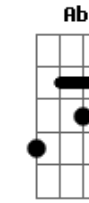

© ukulele-chords.com