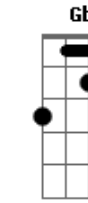

© ukulele-chords.com