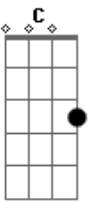

© ukulele-chords.com