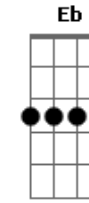

© ukulele-chords.com