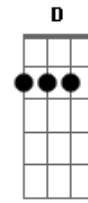

© ukulele-chords.com