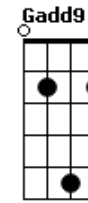

© ukulele-chords.com