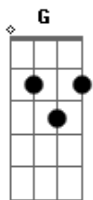

Gabriela de Sá - Salmo 33 [Provai e Vede Quão Suave É o Senhor]

tom:

Provai e vede quão suave é o Senhor!
Provai e vede quão suave é o Senhor!

Bendirei o Senhor Deus em todo o tempo
Seu louvor estará sempre em minha boca
Minha alma se gloria no Senhor
Que ouçam os humildes e se alegrem!

Comigo engrandeci ao Senhor Deus
Exaltemos todos juntos o seu nome!

Todas as vezes que o busquei, ele me ouviu
E de todos os temores me livrou

Contemplai a sua face e alegrai-vos
E vosso rosto não se cubra de vergonha!
Este infeliz gritou a Deus, e foi ouvido
E o Senhor o libertou de toda angústia

O anjo do Senhor vem acampar
Ao redor dos que o temem, e os salva
Provai e vede quão suave é o Senhor!
Feliz o homem que tem nele o seu refúgio!

Acordes

© ukulele-chords.com

© ukulele-chords.com

© ukulele-chords.com