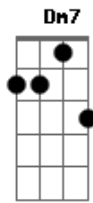

© ukulele-chords.com