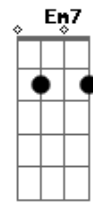

© ukulele-chords.com