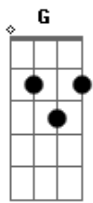

Acordes

© ukulele-chords.com