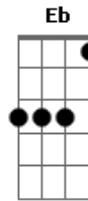

© ukulele-chords.com