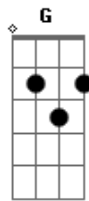

Gabriela Rocha - Santa Ceia (part. Pr. Jackson Antônio)

tom:
G

Intro: G C

G Am
Aleluia, aleluia
D G G
Aleluia, aleluia

G Em Am D C Bm Em Am D G
A leluia, aleluia, aleluia aleluia

G
Eu aqui com Jesus
C
A vergonha da cruz
D G

Acordes

© ukulele-chords.com