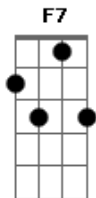

© ukulele-chords.com