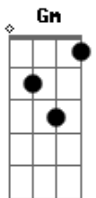

© ukulele-chords.com