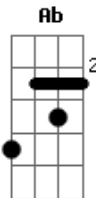

A7
E tão sem jeito

Dm G7 C
Se desenha entre as estrelas da galáxia

Cm
Em fúcsia

Bb A7 D
Bússolas não há na cor dos versos

Dm G7 Gm C7
Usam como senha tons perversos

F Ab Gm A7
Busco a trilha certa, matematicamente

Am Ab Gm A7
O sorriso do gato de Alice se se visse

Dm G7 C
Não seria menos ou mais intocável

Cm
Que o teu, véu

Bb A7 D
Pausa de fração de semifusa

Dm G7 Gm C7
Pode conter tão grande tristeza

F Ab
Busco o estilo exato

Gm
A tática eficaz

A7
Do rock ao jazz

Dm
Do lied ao samba

G7
Ao brega

Gm C7
Errática

F
Chega

Acordes

© ukulele-chords.com