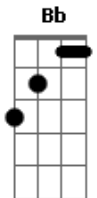

© ukulele-chords.com