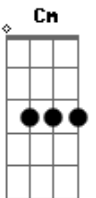

© ukulele-chords.com