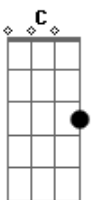

© ukulele-chords.com