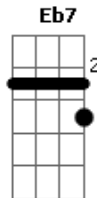

© ukulele-chords.com