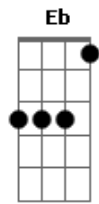

© ukulele-chords.com