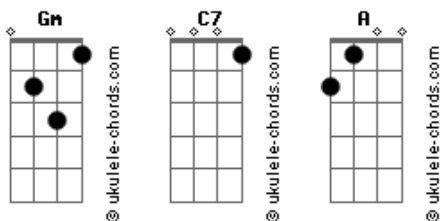

Garajau - O Amor Não Escolhe o Dia

tom:

Intro: Gm C7
 Eh oh oh eh eh oh ahah
 Gm C7
 Eh oh ahah
 Gm C7
 Eh oh oh eh eh oh ahah
 Gm
 Eh oh ahah

[Primeira Parte]

Gm C7
 Diz-me, vá
 Gm C7
 O que era a vida sem ti
 Gm C7
 Sem o som, sem o dom, sem hum
 Gm C7
 Tudo sem razão

Gm
 Não haviam flores na praça
 C7
 Não havia loucura no ar
 Gm
 O dia a dia era sem graça
 C7 D7#9
 Até que te vi tão só ao luar

[Refrão 1]

Gm C7
 O amor não escolhe o dia
 Gm C7
 Desperta e contagia ah ah
 Gm C7
 O amor não se abrevia
 Gm C7
 Quando é pra ti a canção

Gm C7
 Eh oh oh eh eh oh ahah
 Gm C7
 Eh oh ahah
 Gm C7
 Eh oh oh eh eh oh ahah
 Gm D7#9
 Eh oh ahah

[Segunda Parte]

Gm C7
 Diz-me lá
 Gm C7
 Porque penso em ti
 Gm C7
 É o calor, É o Licor, é o sabor
 Gm C7
 O teu tom me agarrou

Gm
 Eu só quero flores na praça
 C7

Acordes

Eu só quero, loucura no ar
 Gm
 A vida agora já se passa
 C7 D7#9
 Os dois deitados a ver o luar

[Refrão 2]

Gm C7
 O amor não escolhe o dia
 Gm C7
 Desperta e contagia ah ah
 Gm C7
 O amor não se abrevia
 Gm C7
 Quando é pra ti a canção