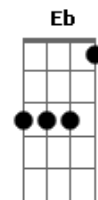

© ukulele-chords.com