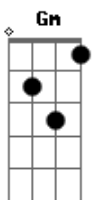

© ukulele-chords.com