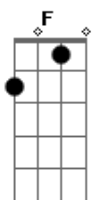

© ukulele-chords.com