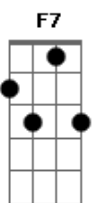

Dm F7
 Ela sabe que manda no jogo, por isso tá sempre suave
 Bb A7
 Sempre intensa com tudo, nunca recusa uma night
 Dm F7
 Tá sempre pronta pro fight, pois sempre teve que lutar
 Bb A7
 Sua vida não foi fácil, se quiser tem que ir buscar
 Dm F7
 Ela já passou por várias, várias poucas e boas
 Bb A7
 No meio do caminho não teve boas escolhas
 Dm F7
 Aprendeu do pior jeito, ela caiu e levantou
 Bb A7
 Sem perder a elegância, sorriso sempre constou
 Dm Cm F
 E foi num dia X que a gente se trombou
 Bb A7
 Conexão intensa, quem tava lá não explicou
 Dm Cm F
 Como tudo aconteceu, como tudo começou
 Bb A7
 Ela tava querendo amar e eu tava querendo amor

Dm F7
 É que ela faz de um jeito diferente
 Bb A7
 Que ninguém entenderia e certamente não ousaria fazer
 Dm F7
 É que ela vem, mexendo o corpo dela
 Bb A7
 Bugando minha estrutura e me fazendo estremecer
 Dm Cm
 Me deixando louco, me deixando solto
 F Bb A7
 Conseguindo extrair o melhor de mim
 Dm Cm
 Me leva pra longe, outra dimensão
 F Bb A7

Dm F7
 É que ela faz de um jeito diferente
 Bb A7
 Que ninguém entenderia e certamente não ousaria fazer
 Dm F7
 É que ela vem, mexendo o corpo dela
 Bb A7
 Bugando minha estrutura e me fazendo estremecer
 Dm Cm
 Me deixando louco, me deixando solto
 F Bb A7
 Conseguindo extrair o melhor de mim
 Dm Cm
 Me leva pra longe, outra dimensão
 F Bb A7
 Esse fogo intenso que nunca tem fim

[Final] Dm F7 Bb A7
 Dm F7 Bb A7

Acordes

© ukulele-chords.com

© ukulele-chords.com

© ukulele-chords.com

© ukulele-chords.com

© ukulele-chords.com

© ukulele-chords.com