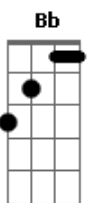

Dm F7
 Ela sabe que manda no jogo, por isso tá sempre suave
 Bb A7
 Sempre intensa com tudo, nunca recusa uma night
 Dm F7
 Tá sempre pronta pro fight, pois sempre teve que lutar
 Bb A7
 Sua vida não foi fácil, se quiser tem que ir buscar
 Dm F7
 Ela já passou por várias, várias poucas e boas
 Bb A7
 No meio do caminho não teve boas escolhas
 Dm F7
 Aprendeu do pior jeito, ela caiu e levantou
 Bb A7
 Sem perder a elegância, sorriso sempre constou
 Dm Cm F
 E foi num dia X que a gente se trombou
 Bb A7
 Conexão intensa, quem tava lá não explicou
 Dm Cm F
 Como tudo aconteceu, como tudo começou
 Bb A7
 Ela tava querendo amar e eu tava querendo amor

Dm F7
 É que ela faz de um jeito diferente
 Bb A7
 Que ninguém entenderia e certamente não ousaria fazer
 Dm F7
 É que ela vem, mexendo o corpo dela
 Bb A7
 Bugando minha estrutura e me fazendo estremecer
 Dm Cm
 Me deixando louco, me deixando solto
 F Bb A7
 Conseguindo extrair o melhor de mim
 Dm Cm
 Me leva pra longe, outra dimensão
 F Bb A7
 Esse fogo intenso que nunca tem fim

[Final] Dm F7 Bb A7
 Dm F7 Bb A7

Acordes

© ukulele-chords.com

© ukulele-chords.com

© ukulele-chords.com

© ukulele-chords.com

© ukulele-chords.com

© ukulele-chords.com