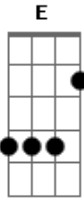

Ah, como espero o dia
Em que verei a face do meu amado
Ah, como espero o dia
Em que a alegria enfim será completa

Ah, como espero o dia
Em que verei a face do meu amado
Ah, como espero o dia

Em que a alegria enfim será completa

Maravilhoso, admirável
Tão sublime, glorioso
Tua presença é mais desejável
Do que o ouro
Melhor que a vida é o teu amor

Acordes

© ukulele-chords.com

© ukulele-chords.com

ukulele-chords.com

© ukulele-chords.com

© ukulele-chords.com

© ukulele-chords.com

© ukulele-chords.com

© ukulele-chords.com