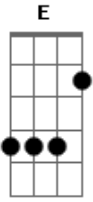

Ah, como espero o dia
Em que verei a face do meu amado
Ah, como espero o dia
Em que a alegria enfim será completa

Ah, como espero o dia
Em que verei a face do meu amado
Ah, como espero o dia

Em que a alegria enfim será completa

Maravilhoso, admirável
Tão sublime, glorioso
Tua presença é mais desejável
Do que o ouro
Melhor que a vida é o teu amor

Acordes