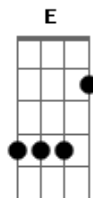

Gelo Baiano - Maya

tom:

Intro: A G

Gbm A Gbm A
Ele quer sentir que em outra realidade tudo já deu certo

Gbm A
Que a leveza de lá se eleve aqui
Gbm A
O faça sair da cama e sorrir

D Bm Gbm E
Saia de casa, troque a roupa interior
D Bm Gbm E
Arrume o cabelo e o que a vida bagunçou

D Bm Gbm E
Chegue lá fora, procure a janela
D Bm Gbm E
Ou bata na porta e olhe nos olhos dela

(A)

Gbm A

Acordes

© ukulele-chords.com

© ukulele-chords.com

© ukulele-chords.com

© ukulele-chords.com

© ukulele-chords.com

© ukulele-chords.com

Ele quer seguir o sonho de fazer o que gosta

Gbm A
E não o que falam que vai ser melhor
Gbm A
Trilhar seu próprio rumo
Gbm A
Pronto a esperar que a sua hora vai chegar

D Bm Gbm E
Saia de casa, troque a roupa interior
D Bm Gbm E
Arrume o cabelo e o que a vida bagunçou
D Bm Gbm E
Chegue lá fora, procure a janela
D Bm Gbm E
Ou bata na porta e olhe nos olhos dela

[Solo] D Bm Gbm E
D Bm Gbm E
D Bm Gbm E
D Bm Gbm E