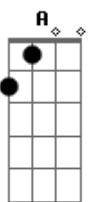

© ukulele-chords.com