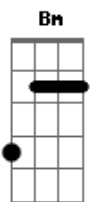

© ukulele-chords.com