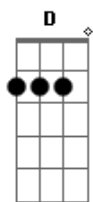

George Henrique e Rodrigo - Fogo Na Roupa

Tom: **D**

Intro: **Bm G D A**

Bm

Vai descendo, vai

G

Vem descendo, vem

D A

Se eu te pego você fica louca

Bm

Vai dançando, vai

G

Provocando, vem

D

Quando eu te pegar

A Bm

você vai ver que eu sou fogo na roupa

Intro: **Bm G D A**

Bm

Hoje eu vou sair

G

Pra me divertir

D A

Hoje eu tô afim de tomar todas

Passar mal

Bm

Não deixe eu dirigir

G

Garçon, já deixa aqui

D

Um Jack doze anos

A

Que eu vou pegar geral

Bm

Foi quando eu olhei naquele canto

G

Vi você toda exalando

D A

Deu vontade de chegar

Bm

Eu tava muito louco, dominado

G

Fui andando pro seu lado

D A

E provocando comecei a falar:

Bm

Vai descendo, vai

G

Vem descendo, vem

D A

Se eu te pego você fica louca

Bm

Vai dançando, vai

G

Provocando, vem

D A Bm

Quando eu te pegar você vai ver que eu sou fogo na roupa.

Acordes

© ukulele-chords.com