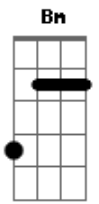

© ukulele-chords.com