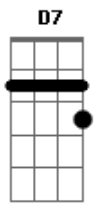

© ukulele-chords.com