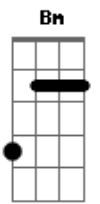

© ukulele-chords.com