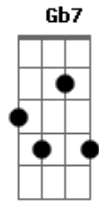

© ukulele-chords.com