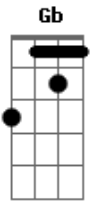

© ukulele-chords.com