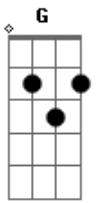

© ukulele-chords.com