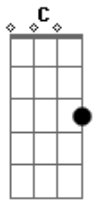

© ukulele-chords.com