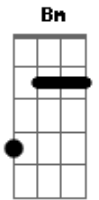

© ukulele-chords.com