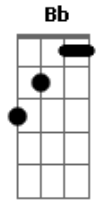

© ukulele-chords.com