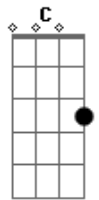

© ukulele-chords.com