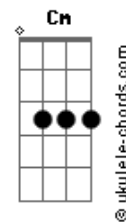

Gerson Borges - Discipulado

tom:

Intro: **Em A7 Em A7**
Em A7 Em A7

Em A7
 Gonzagão ouvia Caymmy
Em Bm
 Que inspirou Buarque e Jobim
C
 Os baianos todos e o time
A7 Am
 Dos mineiros, foi sempre assim
Em Am
 Que se fez a nossa cantiga
Em Am
 A canção do nosso país
C C
 Com Noel e o samba da antiga
D Em
 As cantoras do rádio, Elis
C C
 Noel e o samba da antiga
D Em A7 Em A7
 As cantoras do rádio, Elis

Em A7
 Rebanhão misturou de tudo
Em Bm
 Som maior bebeu no Tio Sam
C
 Grupo Elo fez seu estudo
A7 Am
 Vpc olhou pro amanhã
Em Am
 O Guilherme, o Jorge, o Pimenta
Em Am
 O Bomilcar, Rehder, João
C C
 Aristeu e uns mais de quarenta
D Em
 Imitei não tive opção
C C
 Aristeu e uns mais de quarenta
D Em A7
 Imitei não tive opção

Em A7
 Todo mundo imitou todo mundo
C A7
 Um por um se inspirou em alguém
Em A7
 Do mais simples ao mais profundo
C
 Não há um que não olhe ninguém
Em A7
 Do mais raso ao que vai mais fundo
Cm Em A7 Em A7
 Todo artista é aprendiz de alguém

Acordes

(**Em A7 Em A7**)
 (**Em A7 Em A7**)

Em A7
 Sabe que o Chico, lá no começo
Em Bm
 João Gilberto queria ser
C
 E compor, se eu não esqueço
A7 Am
 Com o Tom que o viu nascer
Em Am
 O Baião é primo do Samba
Em Am
 Dois-por-quatro, é quase igual
C C
 E a viola, se o dono é pampa
D Em
 Chora em Sampa ou no pantanal
C C
 E a viola, se o dono é pampa
D Em A7
 Chora em Sampa ou no pantanal