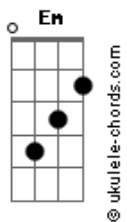

Gerson Borges - Discipulado

tom:

Intro: **Em A7 Em A7**
Em A7 Em A7

Em A7
 Gonzagão ouvia Caymmy
Em Bm
 Que inspirou Buarque e Jobim
C
 Os baianos todos e o time
A7 Am
 Dos mineiros, foi sempre assim
Em Am
 Que se fez a nossa cantiga
Em Am
 A canção do nosso país
C C
 Com Noel e o samba da antiga
D Em
 As cantoras do rádio, Elis
C C
 Noel e o samba da antiga
D Em A7 Em A7
 As cantoras do rádio, Elis

Em A7
 Rebanhão misturou de tudo
Em Bm
 Som maior bebeu no Tio Sam
C
 Grupo Elo fez seu estudo
A7 Am
 Vpc olhou pro amanhã
Em Am
 O Guilherme, o Jorge, o Pimenta
Em Am
 O Bomilcar, Rehder, João
C C
 Aristeu e uns mais de quarenta
D Em
 Imitei não tive opção
C C
 Aristeu e uns mais de quarenta
D Em A7
 Imitei não tive opção

Em A7
 Todo mundo imitou todo mundo
C A7
 Um por um se inspirou em alguém
Em A7
 Do mais simples ao mais profundo
C
 Não há um que não olhe ninguém
Em A7
 Do mais raso ao que vai mais fundo
Cm Em A7 Em A7
 Todo artista é aprendiz de alguém

Acordes

(**Em A7 Em A7**)
 (**Em A7 Em A7**)

Em A7
 Sabe que o Chico, lá no começo
Em Bm
 João Gilberto queria ser
C
 E compor, se eu não esqueço
A7 Am
 Com o Tom que o viu nascer
Em Am
 O Baião é primo do Samba
Em Am
 Dois-por-quatro, é quase igual
C C
 E a viola, se o dono é pampa
D Em
 Chora em Sampa ou no pantanal
C C
 E a viola, se o dono é pampa
D Em A7
 Chora em Sampa ou no pantanal