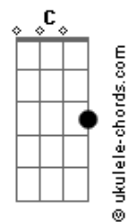

Gerson Borges - Discipulado

tom:

Intro: **Em A7 Em A7**
Em A7 Em A7

Em A7
 Gonzagão ouvia Caymmy
Em Bm
 Que inspirou Buarque e Jobim
C
 Os baianos todos e o time
A7 Am
 Dos mineiros, foi sempre assim
Em Am
 Que se fez a nossa cantiga
Em Am
 A canção do nosso país
C C
 Com Noel e o samba da antiga
D Em
 As cantoras do rádio, Elis
C C
 Noel e o samba da antiga
D Em A7 Em A7
 As cantoras do rádio, Elis

Em A7
 Rebanhão misturou de tudo
Em Bm
 Som maior bebeu no Tio Sam
C
 Grupo Elo fez seu estudo
A7 Am
 Vpc olhou pro amanhã
Em Am
 O Guilherme, o Jorge, o Pimenta
Em Am
 O Bomilcar, Rehder, João
C C
 Aristeu e uns mais de quarenta
D Em
 Imitei não tive opção
C C
 Aristeu e uns mais de quarenta
D Em A7
 Imitei não tive opção

Em A7
 Todo mundo imitou todo mundo
C A7
 Um por um se inspirou em alguém
Em A7
 Do mais simples ao mais profundo
C
 Não há um que não olhe ninguém
Em A7
 Do mais raso ao que vai mais fundo
Cm Em A7 Em A7
 Todo artista é aprendiz de alguém

Acordes

(**Em A7 Em A7**)
 (**Em A7 Em A7**)

Em A7
 Sabe que o Chico, lá no começo
Em Bm
 João Gilberto queria ser
C
 E compor, se eu não esqueço
A7 Am
 Com o Tom que o viu nascer
Em Am
 O Baião é primo do Samba
Em Am
 Dois-por-quatro, é quase igual
C C
 E a viola, se o dono é pampa
D Em
 Chora em Sampa ou no pantanal
C C
 E a viola, se o dono é pampa
D Em A7
 Chora em Sampa ou no pantanal