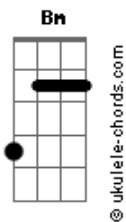

Gerson Borges - Discipulado

tom:

Intro: **Em A7 Em A7**
Em A7 Em A7

Em A7
 Gonzagão ouvia Caymmy
Em Bm
 Que inspirou Buarque e Jobim
C
 Os baianos todos e o time
A7 Am
 Dos mineiros, foi sempre assim
Em Am
 Que se fez a nossa cantiga
Em Am
 A canção do nosso país
C C
 Com Noel e o samba da antiga
D Em
 As cantoras do rádio, Elis
C C
 Noel e o samba da antiga
D Em A7 Em A7
 As cantoras do rádio, Elis

Em A7
 Rebanhão misturou de tudo
Em Bm
 Som maior bebeu no Tio Sam
C
 Grupo Elo fez seu estudo
A7 Am
 Vpc olhou pro amanhã
Em Am
 O Guilherme, o Jorge, o Pimenta
Em Am
 O Bomilcar, Rehder, João
C C
 Aristeu e uns mais de quarenta
D Em
 Imitei não tive opção
C C
 Aristeu e uns mais de quarenta
D Em A7
 Imitei não tive opção

Em A7
 Todo mundo imitou todo mundo
C A7
 Um por um se inspirou em alguém
Em A7
 Do mais simples ao mais profundo
C
 Não há um que não olhe ninguém
Em A7
 Do mais raso ao que vai mais fundo
Cm Em A7 Em A7
 Todo artista é aprendiz de alguém

Acordes

(**Em A7 Em A7**)
 (**Em A7 Em A7**)

Em A7
 Sabe que o Chico, lá no começo
Em Bm
 João Gilberto queria ser
C
 E compor, se eu não esqueço
A7 Am
 Com o Tom que o viu nascer
Em Am
 O Baião é primo do Samba
Em Am
 Dois-por-quatro, é quase igual
C C
 E a viola, se o dono é pampa
D Em
 Chora em Sampa ou no pantanal
C C
 E a viola, se o dono é pampa
D Em A7
 Chora em Sampa ou no pantanal