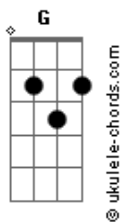

Gerson Borges - Discipulado

tom:

Intro: **Em A7 Em A7**
Em A7 Em A7

Em A7
 Gonzagão ouvia Caymmy
Em Bm
 Que inspirou Buarque e Jobim
C
 Os baianos todos e o time
A7 Am
 Dos mineiros, foi sempre assim
Em Am
 Que se fez a nossa cantiga
Em Am
 A canção do nosso país
C C
 Com Noel e o samba da antiga
D Em
 As cantoras do rádio, Elis
C C
 Noel e o samba da antiga
D Em A7 Em A7
 As cantoras do rádio, Elis

Em A7
 Rebanhão misturou de tudo
Em Bm
 Som maior bebeu no Tio Sam
C
 Grupo Elo fez seu estudo
A7 Am
 Vpc olhou pro amanhã
Em Am
 O Guilherme, o Jorge, o Pimenta
Em Am
 O Bomilcar, Rehder, João
C C
 Aristeu e uns mais de quarenta
D Em
 Imitei não tive opção
C C
 Aristeu e uns mais de quarenta
D Em A7
 Imitei não tive opção

Em A7
 Todo mundo imitou todo mundo
C A7
 Um por um se inspirou em alguém
Em A7
 Do mais simples ao mais profundo
C
 Não há um que não olhe ninguém
Em A7
 Do mais raso ao que vai mais fundo
Cm Em A7 Em A7
 Todo artista é aprendiz de alguém

Acordes

(**Em A7 Em A7**)
 (**Em A7 Em A7**)

Em A7
 Sabe que o Chico, lá no começo
Em Bm
 João Gilberto queria ser
C
 E compor, se eu não esqueço
A7 Am
 Com o Tom que o viu nascer
Em Am
 O Baião é primo do Samba
Em Am
 Dois-por-quatro, é quase igual
C C
 E a viola, se o dono é pampa
D Em
 Chora em Sampa ou no pantanal
C C
 E a viola, se o dono é pampa
D Em A7
 Chora em Sampa ou no pantanal