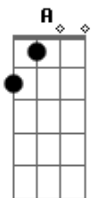

A Gbm
Sim foi Ele, quem apareceu depois de quatro dias que Lázaro morreu
D Bm E
Naquela tumba fria, já não existia uma esperança, uma solução
A Fm
Sim foi Ele, mesmo quem falou, que Ele é a vida e a ressurreição
D Bm E
Quando Ele disse: Lázaro, sai para fora!, ele surpreendeu aquela multidão

D E A
Ele vai além da medicina
(A Bm A)

D E A
Quando ele estende a sua mão
(A Bm A)

D E Dbm Gbm
Quando não se tem saída, quando já se perde a vida
D E A
Ele ainda tem a solução

[Solo] A Gbm D A Bm E

A Gbm
Mas Ele vem aí, e vem pra decidir
D Bm D E
Se o teu caso está perdido, Ele faz o impossível
A Gbm
Pois Ele tem poder, Ele te faz vencer
D Bm D E
Sim, Ele É o teu amigo, o seu nome é Jesus Cristo
A Gbm
Sim foi Ele, quem apareceu depois de quatro dias que Lázaro morreu
D Bm E
Naquela tumba fria, já não existia uma esperança, uma solução
A Fm
Sim foi Ele, mesmo quem falou, que Ele é a vida e a ressurreição

D Bm E
Quando Ele disse: Lázaro, sai para fora!, ele surpreendeu aquela multidão
D E A
Ele vai além da medicina
(A Bm A)

D E A
Quando ele estende a sua mão
(A Bm A)

D E Dbm Gbm
Quando não se tem saída, quando a morte vende a vida
D E A
Ele ainda tem a solução

D E A
Ele vai além da medicina
(A Bm A)

D E A
Quando ele estende a sua mão
(A Bm A)

D E Dbm Gbm
Quando não se tem saída, quando a morte vence a vida
D E A Gbm E
Ele ainda tem a solução
D E A Gbm
Ele ainda tem a solução
D E A D Bm A
Ele ainda tem a solução

Acordes

© ukulele-chords.com