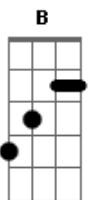

© ukulele-chords.com