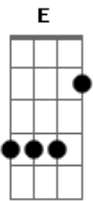

Get Worship - Irresistível Amor

tom:

Intro: B E B E
B E B E

Quando alguém está perdido procurando nova

Direção
E A E A
Ele é o começo e final, começo e final

Na longa estrada da vida, coração ferido chora

E A E A

Acordes

© ukulele-chords.com

© ukulele-chords.com

© ukulele-chords.com

© ukulele-chords.com

© ukulele-chords.com

Ele é começo e final, começo e final

Gbm E A B Dbm B
Fonte de vida, o princípio e o fim de tudo