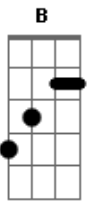

Get Worship - Irresistível Amor

tom:

Intro: B E B E
B E B E

Quando alguém está perdido procurando nova

Direção
E A E A
Ele é o começo e final, começo e final

Na longa estrada da vida, coração ferido chora

E A E A

Acordes

© ukulele-chords.com

© ukulele-chords.com

© ukulele-chords.com

© ukulele-chords.com

© ukulele-chords.com

Ele é começo e final, começo e final

Gbm E A B Dbm B
Fonte de vida, o princípio e o fim de tudo