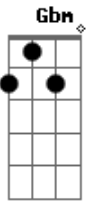

Get Worship - Irresistível Amor

tom:

Intro: B E B E
B E B E

Quando alguém está perdido procurando nova

Direção
E A E A
Ele é o começo e final, começo e final

Na longa estrada da vida, coração ferido chora

E A E A

Acordes

© ukulele-chords.com

© ukulele-chords.com

© ukulele-chords.com

© ukulele-chords.com

© ukulele-chords.com

Ele é começo e final, começo e final

Gbm E A B Dbm B
Fonte de vida, o princípio e o fim de tudo