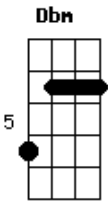

Get Worship - Irresistível Amor

tom:

Intro: B E B E
B E B E

Quando alguém está perdido procurando nova

Direção
E A E A
Ele é o começo e final, começo e final

Na longa estrada da vida, coração ferido chora

E A E A

Acordes

© ukulele-chords.com

© ukulele-chords.com

© ukulele-chords.com

© ukulele-chords.com

© ukulele-chords.com

Ele é começo e final, começo e final

Gbm E A B Dbm B
Fonte de vida, o princípio e o fim de tudo