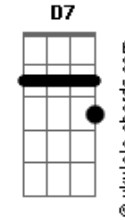

Gévelyn Almeida - Eu Sei

tom:

G

C G Em D

Sou da Rede da Alegria

C G Em D

Faço palhaçada que contagia

Em Bm7 C G

Sempre querendo um sorriso no rosto

Em Bm7 C D7

Da criança do jovem e idoso

C G Em D

Acordes

Nariz de palhaço, jaleco estilizado

C G Em D

Cabelo colorido e um sorriso engraçado

Em Bm7 C G

Quero dar risada junto com você

Em Bm7 C D7

Muita gargalhada que agora eu quero ver

C G C Em

You say the book, And I say is on the table

C G C D7

You say the book, And I say is on the table