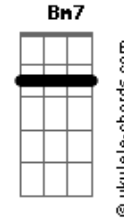

Gévelyn Almeida - Eu Sei

tom:

G

C G Em D

Sou da Rede da Alegria

C G Em D

Faço palhaçada que contagia

Em Bm7 C G

Sempre querendo um sorriso no rosto

Em Bm7 C D7

Da criança do jovem e idoso

C G Em D

Acordes

Nariz de palhaço, jaleco estilizado

C G Em D

Cabelo colorido e um sorriso engraçado