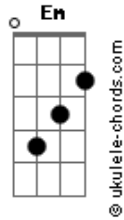

Gévelyn Almeida - Eu Sei

tom:

G

C G Em D

Sou da Rede da Alegria

C G Em D

Faço palhaçada que contagia

Em Bm7 C G

Sempre querendo um sorriso no rosto

Em Bm7 C D7

Da criança do jovem e idoso

C G Em D

Acordes

Nariz de palhaço, jaleco estilizado

C G Em D

Cabelo colorido e um sorriso engraçado

Em Bm7 C G

Quero dar risada junto com você

Em Bm7 C D7

Muita gargalhada que agora eu quero ver

C G C Em

You say the book, And I say is on the table

C G C D7

You say the book, And I say is on the table