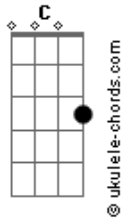

Gévelyn Almeida - Eu Sei

tom:

G

C G Em D

Sou da Rede da Alegria

C G Em D

Faço palhaçada que contagia

Em Bm7 C G

Sempre querendo um sorriso no rosto

Em Bm7 C D7

Da criança do jovem e idoso

C G Em D

Acordes

Nariz de palhaço, jaleco estilizado

C G Em D

Cabelo colorido e um sorriso engraçado