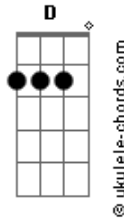

Gévelyn Almeida - Eu Sei

tom:

G

C G Em D

Sou da Rede da Alegria

C G Em D

Faço palhaçada que contagia

Em Bm7 C G

Sempre querendo um sorriso no rosto

Em Bm7 C D7

Da criança do jovem e idoso

C G Em D

Acordes

Nariz de palhaço, jaleco estilizado

C G Em D

Cabelo colorido e um sorriso engraçado