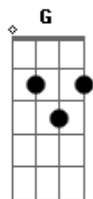

Gianni Morandi - Il Mondo

Tom: C

(com acordes na forma de D)

Afinação: D G C F A D D

Bm
 No, stanotte amore non ho piu' pensato a te
 Ho aperto gli occhi per guardare intorno a me **G**
 E intorno a me girava il mondo come sempre **A**

D
 Il mondo
 Non si è fermato mai un momento **Bm**
 La notte insegue sempre il giorno **G**
 Ed il giorno verra **A**

Acordes

© ukulele-chords.com

© ukulele-chords.com

© ukulele-chords.com

© ukulele-chords.com