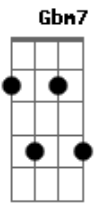

© ukulele-chords.com