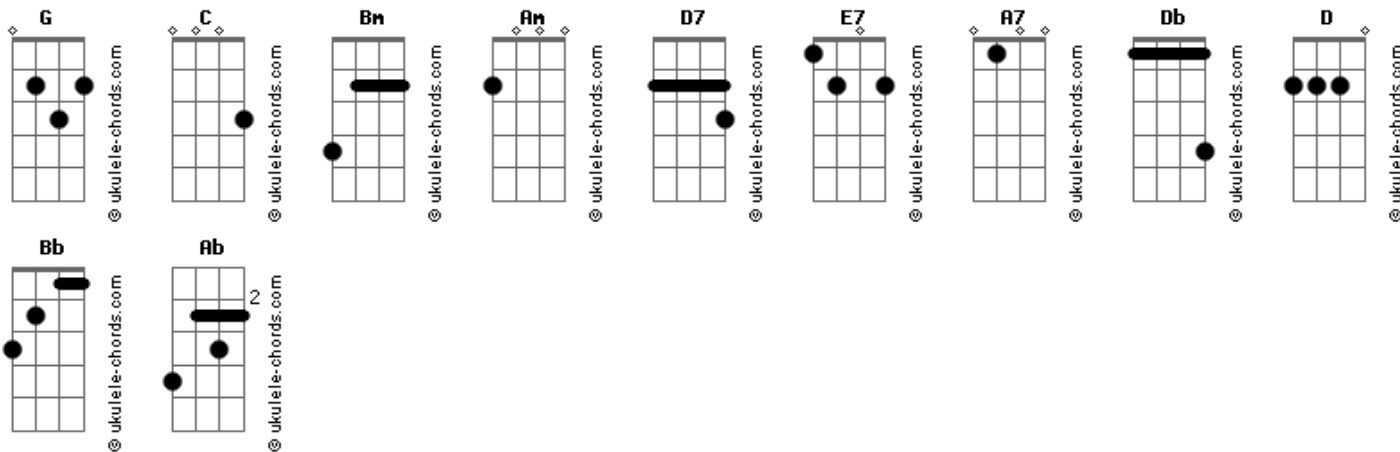

Gilberto Gil - Sitio Do Picapau Amarelo

tom:

G

Intro: C Bm Am Bm
C Bm Am Bm
C Bm Am Bm
C Bm Am D7

G E7
Marmelada de banana, bananada de goiaba
A7 A7 Db D
Goiabada de marmelo
G Bb D Am D7
Sítio do Pica-Pau amarelo
G Ab D Bb Bm D
Sítio do Pica-Pau amarelo

(C Bm Am Bm)
(C Bm Am Bm)
(C Bm Am Bm)
(C Bm Am D7)

[Verse 2]

G E7
Boneca de pano é gente, sabugo de milho é gente
A7 A7 Db D
O sol nascente é tão belo
G Bb D Am D7
Sítio do Pica-Pau amarelo
G Ab D Bb Bm D
Sítio do Pica-Pau amarelo

(C Bm Am Bm)
(C Bm Am Bm)
(C Bm Am Bm)

Acordes

(C Bm D)

[Verse 3]

G
Rios de prata, pirata
E7 A7 Db D
Vôo sideral na mata, universo paralelo
G Bb D Am D7
Sítio do Pica-Pau amarelo
G Ab D Bb Bm D
Sítio do Pica-Pau amarelo

(C Bm Am Bm)
(C Bm Am Bm)
(C Bm Am Bm)
(C Bm Am D7)

[Verse 4]

G E7
No país da fantasia, num estado de euforia
A7 A7 Db D
Cidade polichinelo
G Bb D Am D7
Sítio do Pica-Pau amarelo
G Ab D Bb Bm D
Sítio do Pica-Pau amarelo