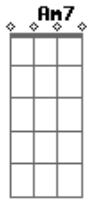

© ukulele-chords.com