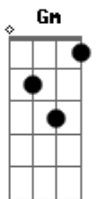

© ukulele-chords.com