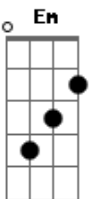

© ukulele-chords.com