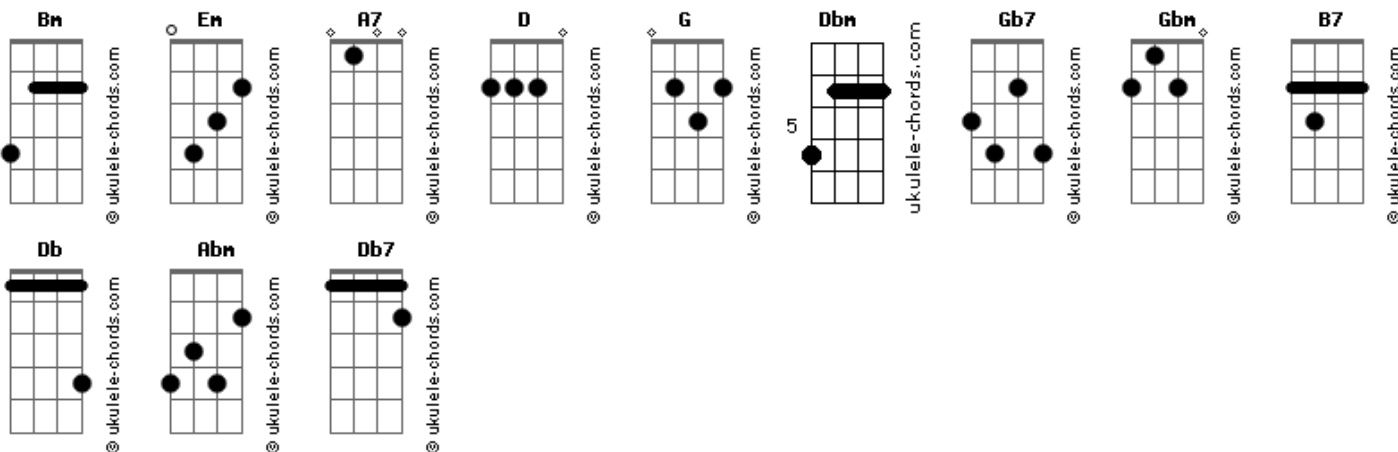

Gilson e Carlos Colla - Verdade Chinesa

tom:

Intro: Em A7 D G Dbm
 Gb7 Gbm B7
 Em A7 D G Dbm
 Gb7 Gbm B7

[Primeira Parte]

Bm B7
 Era só isso que eu queria da vida
 Em Em Dbm Gb7
 Uma cerveja, uma ilusão atrevida
 Bm D
 Que me dissesse uma verdade chinesa
 Dbm Gb7
 Com uma intenção de um beijo doce na boca

[Pré-Refrão]

Bm B7
 A tarde cai noite levanta a magia
 Em Dbm Gb7
 Quem sabe a gente vai se ver outro dia
 Bm D
 Quem sabe o sonho vai ficar na conversa
 Dbm Gb7 Bm
 Quem sabe até a vida pague essa promessa

[Refrão]

B7 Em
 Muita coisa a gente faz
 Seguindo o caminho que o mundo traçou
 G Db
 Seguindo a cartilha que alguém ensinou
 Gb7 Bm
 Seguindo a receita da vida normal

[Ponte]

Acordes

Mas o que é vida afinal